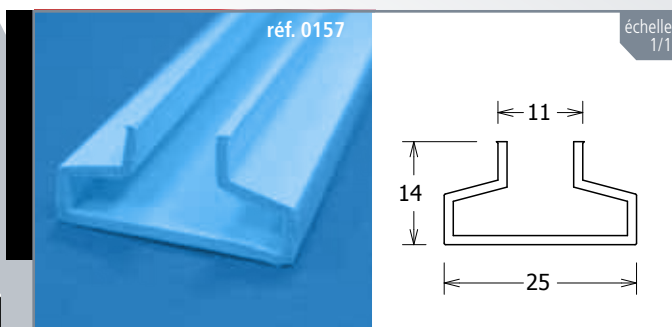

OPTION DISPONIBLE

Pose adhésif double face

OPTIONS DISPONIBLES

Perçage

Pose adhésif double face

Référence produit		Minimum commande
<b>Réducteur de rainure</b>		
N146		1000 ml
N227		1000 ml
N228		1000 ml
0155		1000 ml
0157	Profil fond lame	500 ml