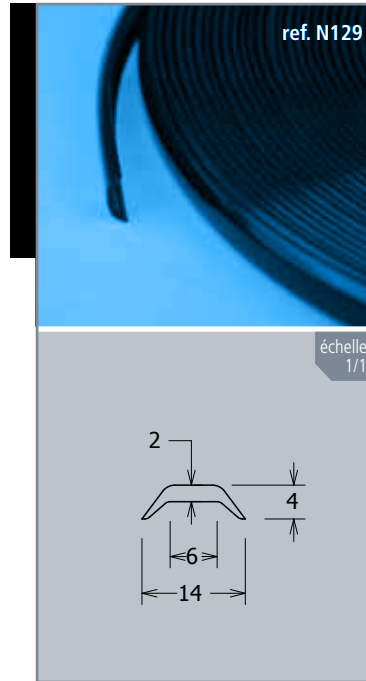

## PROFIL CACHE-VIS

*matière usuelle  
PVC SEMI-RIGIDE  
OU SOUPLE  
autre matière  
sur demande*

*sur mesure  
DEMANDEZ  
VOTRE LONGUEUR  
DE DÉCOUPE*

COULEURS DISPONIBLES

	Cristal
	Blanc 9003
	Gris clair RAL 7035
	Beige RAL 1015
	Noir
	Jaune RAL 1018
	Rouge RAL 3020
	Sur demande

OPTION DISPONIBLE

Référence produit		Minimum commande
<b>Profil cache-vis</b>		
N130	arrondi	1000 ml conditionnement sur rouleaux
N129	rectangulaire	
N178	autre	

## RÉDUCTEUR DE RAINURE

*matière usuelle  
PVC RIGIDE  
autre matière  
sur demande*

*sur mesure  
DEMANDEZ  
VOTRE LONGUEUR  
DE DÉCOUPE*

<p>ref. N146</p>	<p>ref. N227</p>
<p>ref. 0155</p>	<p>ref. N228</p>