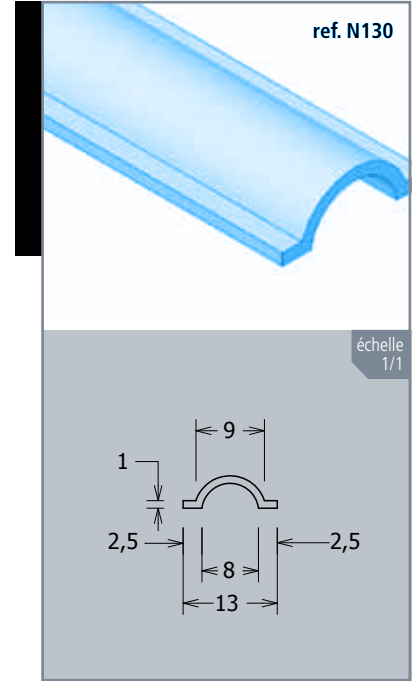

## PROFIL CACHE-VIS

*matière usuelle  
PVC SEMI-RIGIDE  
OU SOUPLE  
autre matière  
sur demande*

*sur mesure  
DEMANDEZ  
VOTRE LONGUEUR  
DE DÉCOUPE*

COULEURS DISPONIBLES

	Cristal
	Blanc 9003
	Gris clair RAL 7035
	Beige RAL 1015
	Noir
	Jaune RAL 1018
	Rouge RAL 3020
	Sur demande

OPTION DISPONIBLE

Référence produit		Minimum commande
<b>Profil cache-vis</b>		
N130	arrondi	1000 ml conditionnement sur rouleaux
N129	rectangulaire	
N178	autre	