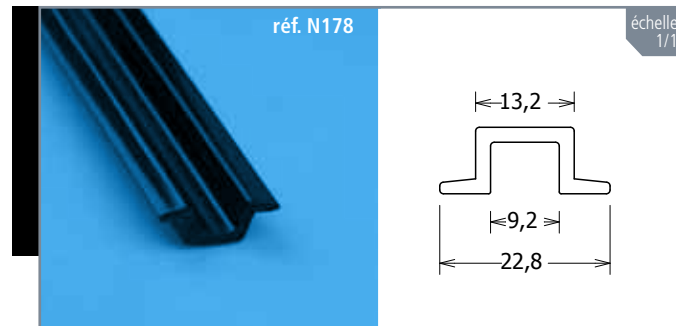

## PROFIL CACHE-VIS

*matière usuelle  
PVC SEMI-RIGIDE  
OU SOUPLE  
autre matière  
sur demande*

*sur mesure  
DEMANDEZ  
VOTRE LONGUEUR  
DE DÉCOUPE*

COULEURS DISPONIBLES

	Cristal
	Blanc 9003
	Gris clair RAL 7035
	Beige RAL 1015
	Noir
	Jaune RAL 1018
	Rouge RAL 3020
	Sur demande

OPTION DISPONIBLE

Référence produit		Minimum commande
<b>Profil cache-vis</b>		
N130	arrondi	1000 ml conditionnement sur rouleaux
N129	rectangulaire	
N178	autre	