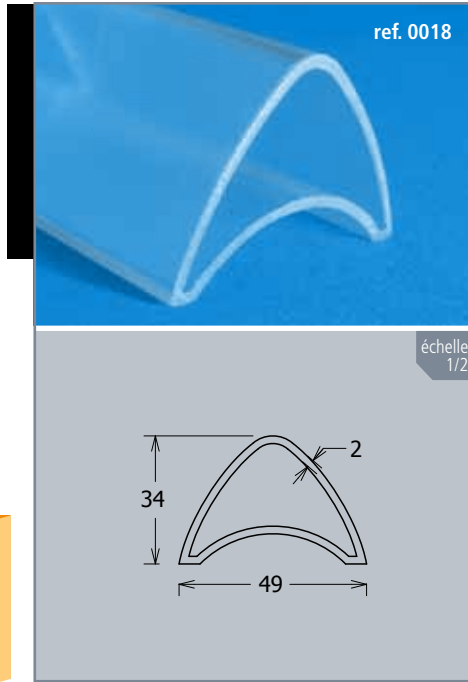

# LES SPÉCIFIQUES

☎ 05 49 65 52 68

OPTION DISPONIBLE

Couleur à la demande

*matière usuelle  
PVC RIGIDE  
autre matière  
sur demande*

*sur mesure  
DEMANDEZ  
VOTRE LONGUEUR  
DE DÉCOUPE*

OPTIONS DISPONIBLES

Perçage

Couleur à la demande

OPTIONS DISPONIBLES

Perçage

Pose adhésif double face

Couleur à la demande

OPTIONS DISPONIBLES

Pose adhésif double face