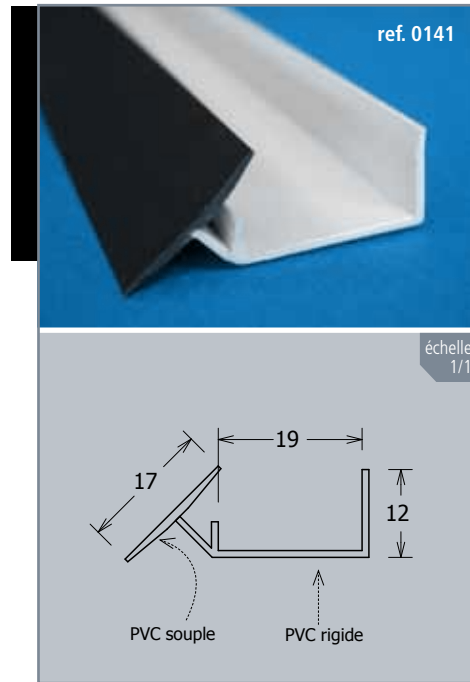

# LES SPÉCIFIQUES

☎ 05 49 65 52 68

OPTION DISPONIBLE

Couleur à la demande

*matière usuelle  
PVC RIGIDE  
autre matière  
sur demande*

*sur mesure  
DEMANDEZ  
VOTRE LONGUEUR  
DE DÉCOUPE*

OPTIONS DISPONIBLES

Perçage

Couleur à la demande

OPTIONS DISPONIBLES

Perçage

Pose adhésif double face

Couleur à la demande

OPTIONS DISPONIBLES

Pose adhésif double face

Couleur à la demande

ref. 0208