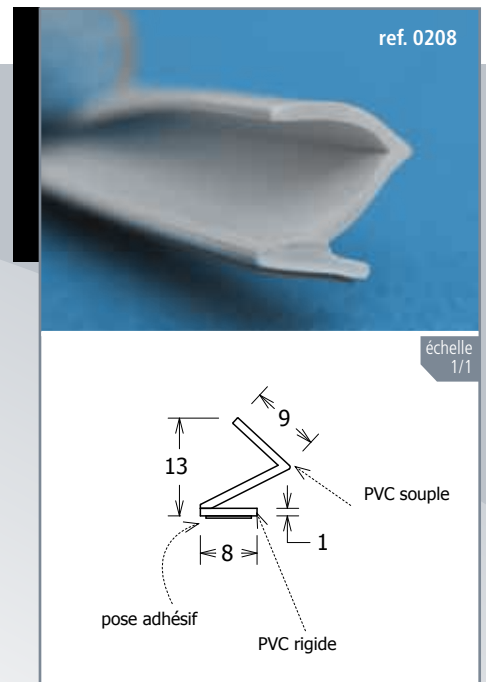

# LES SPÉCIFIQUES

☎ 05 49 65 52 68

OPTION DISPONIBLE

Couleur à la demande

*matière usuelle  
PVC RIGIDE  
autre matière  
sur demande*

*sur mesure  
DEMANDEZ  
VOTRE LONGUEUR  
DE DÉCOUPE*

OPTIONS DISPONIBLES

Perçage

Couleur à la demande

OPTIONS DISPONIBLES

Perçage

Pose adhésif double face

Couleur à la demande

OPTIONS DISPONIBLES

Pose adhésif double face