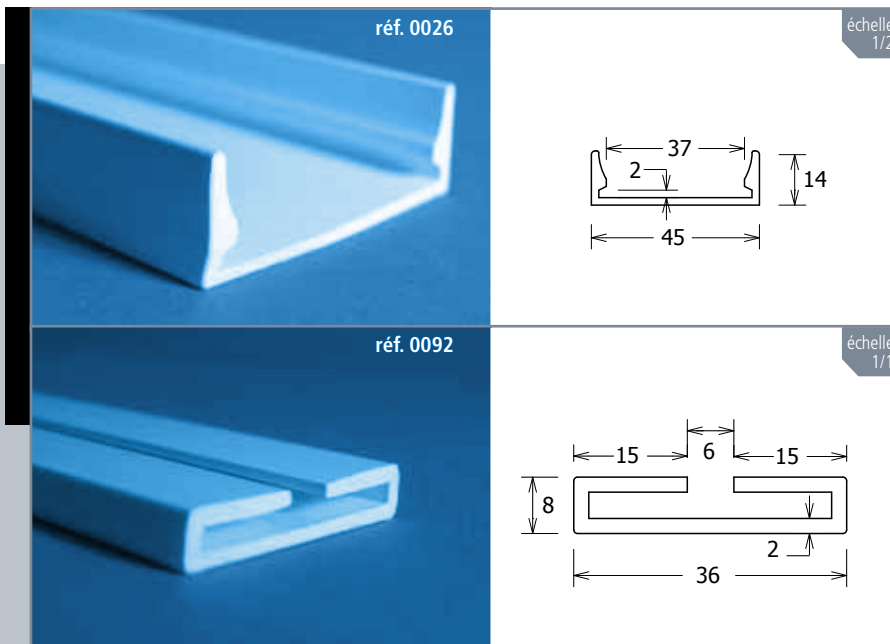

# LES SPÉCIFIQUES

☎ 05 49 65 52 68

OPTION DISPONIBLE

Couleur à la demande

*matière usuelle  
PVC RIGIDE  
autre matière  
sur demande*

*sur mesure  
DEMANDEZ  
VOTRE LONGUEUR  
DE DÉCOUPE*

OPTIONS DISPONIBLES

Perçage

Couleur à la demande

OPTIONS DISPONIBLES

Perçage

Pose adhésif double face

Couleur à la demande

OPTIONS DISPONIBLES

Pose adhésif double face