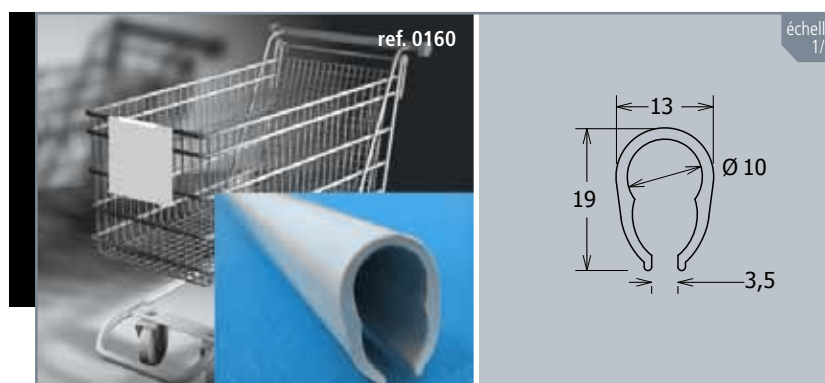

PROFIL ET PINCE U

matière usuelle
PVC RIGIDE
autre matière
sur demande

sur mesure
DEMANDEZ
VOTRE LONGUEUR
DE DÉCOUPE

OPTIONS DISPONIBLES

Pose adhésif
double face

Couleur
à la demande

autres
références
> voir pinces
affiches p 25

COULEURS DISPONIBLES

-  Cristal
-  Blanc 9003
-  Gris clair
RAL 7035
-  Beige
RAL 1015
-  Noir
-  Jaune
RAL 1018
-  Rouge
RAL 3020
-  Sur demande