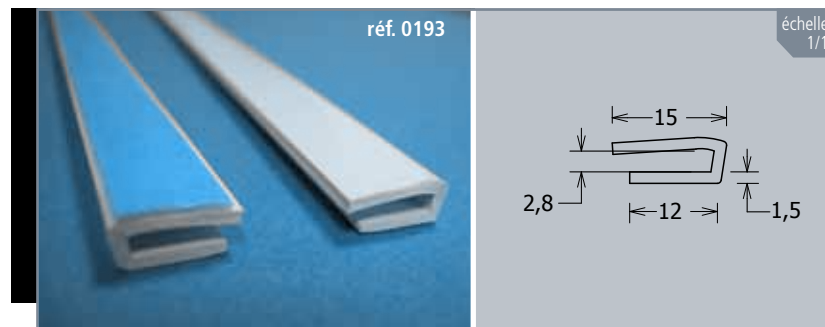

PROFIL ET PINCE U

matière usuelle
PVC RIGIDE
autre matière
sur demande

sur mesure
DEMANDEZ
VOTRE LONGUEUR
DE DÉCOUPE

OPTIONS DISPONIBLES

Pose adhésif
double face

Couleur
à la demande

autres
références
> voir pinces
affiches p 25

COULEURS DISPONIBLES

-  Cristal
-  Blanc 9003
-  Gris clair
RAL 7035
-  Beige
RAL 1015
-  Noir
-  Jaune
RAL 1018
-  Rouge
RAL 3020
-  Sur demande