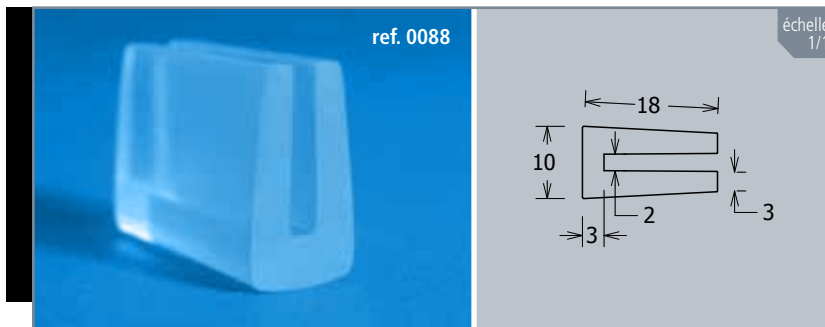

PROFIL ET PINCE U

matière usuelle
PVC RIGIDE
autre matière
sur demande

sur mesure
DEMANDEZ
VOTRE LONGUEUR
DE DÉCOUPE

OPTIONS DISPONIBLES

Pose adhésif
double face

Couleur
à la demande

autres
références
> voir pinces
affiches p 25

COULEURS DISPONIBLES

-  Cristal
-  Blanc 9003
-  Gris clair
RAL 7035
-  Beige
RAL 1015
-  Noir
-  Jaune
RAL 1018
-  Rouge
RAL 3020
-  Sur demande